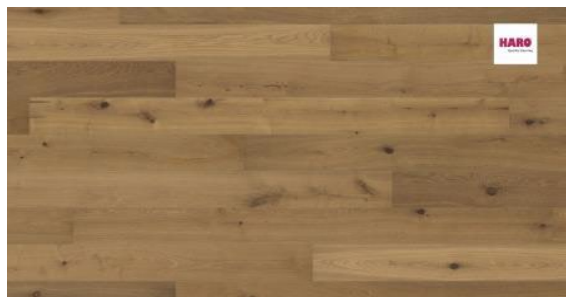

N° art.	Désignation	Dimensions	Surface	Prix Frs	Rabais
39098	Parquet HARO 4000 TC PL 4V Chêne fumé léger blanc puro Sauvage brossé finition naturalin Plus (coursions possibles)	2200 x 180 x 13.5 mm	110.95 m²	117.95 / m²	Sur demande

Chêne fumé léger invisible finition naturalin Plus

N° art.	Désignation	Dimensions	Surface	Prix Frs	Rabais
39102	Parquet HARO 4000 TC PL 4V Chêne fumé léger invisible Sauvage brossé finition naturalin Plus (coursions possibles)	2200 x 180 x 13.5 mm	44.38 m²	117.95 / m²	Sur demande