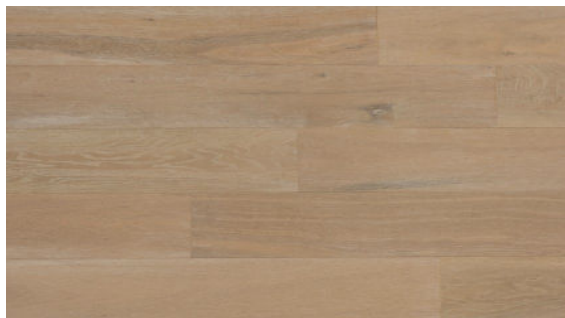

Parquets 3 plis

Chêne Mont Blanc légèrement brossé, huilé

N° art.	Désignation	Dimensions	Surface	Prix Frs	Rabais
45572	Parquet 3 plis Lamett Oslo 190 Chêne rustique AB Mont Blanc légèrement brossé huilé avec rainure et languette	630 -1860 x 190 x 15 mm	8.48 m²	122.90 / m²	50%