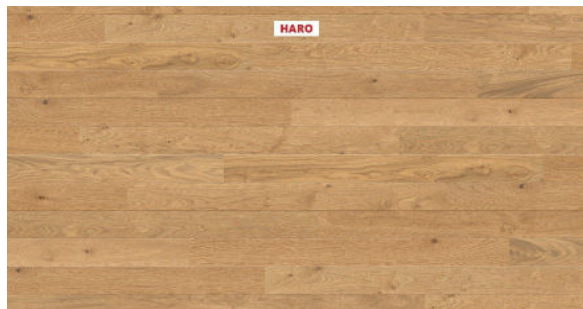

Parquets 3 plis

Chêne markant brossé finition permaDur mat

N° art.	Désignation	Dimensions	Surface	Prix en frs	Rabais
43274	Parquet HARO 4000 TC PL 140 2V Chêne Markant brossé finition permaDur mat (coursions possibles)	1500 x 140 x 13.5 mm	26.46 m²	109.90 / m²	Sur demande