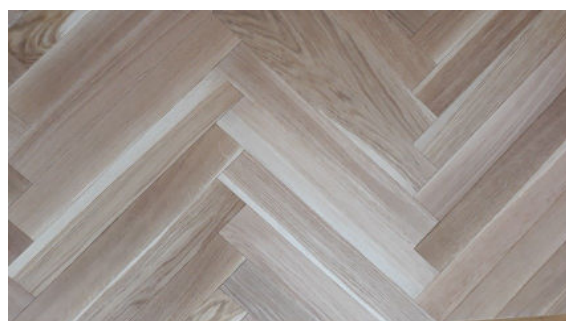

Parquets 2 plis

Chêne naturelle finition permadur mat

N° art.	Désignation	Dimensions	Surface	Prix Frs	Rabais
44549	Parquet 2 plis Haro 2500 Lame Allegro Chêne Naturelle finition Permadrur MAT	490 x 70 x 9 mm	3759.28 m ²	73.95 / m ²	Sur demande